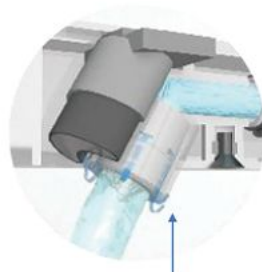

Air enters thru the cap
مدخل للهواء من خلال الغطاء