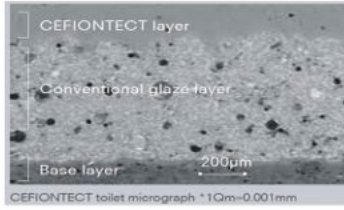

## TORNADO FLUSH

Powerfully ejects a stream of water from a spout near the rear of the toilet bowl, which is where waste accumulate most easily, thoroughly cleansing this area and then washing the entire bowl.

## تصريف كالأعصار

هو عبارة عن فتحتين في الجزء العلوي الداخلي من المراحيض تولد قوة دفع قوية تؤدي الي تنظيف بقوة دفع عاليه تغطي كافة اجزاء المراحيض بأقل كمية من الماء ويعمل تلقائياً بعد كل استخدام وكذلك يعمل يدوياً في حالة انقطاع التيار الكهربائي عن طريق ضغطه داخلية.

## CEFIONTECT

Glass layers are burned onto conventional glaze, making CEFIONTECT an extremely durable material. Hydrophilic describes organisms and materials that attract water. CEFIONTECT is hydrophilic. Water spreads easily over the toilet bowl, so waste particles easily wash away.

## سطح ناعم

طبقة صقل خاصة تطبق قبل عملية حرق السيراميك وتعالج كلياً مع السيراميك في عملية الحرق وينتج عنه سطح فائق النعومة ويمنع تراكم الأوساخ . مما يجعل السيراميك يحافظ على لمعانه لفترات زمنية طويلة . و يساعد على سهولة التنظيف واستهلاك أقل من مواد التنظيف