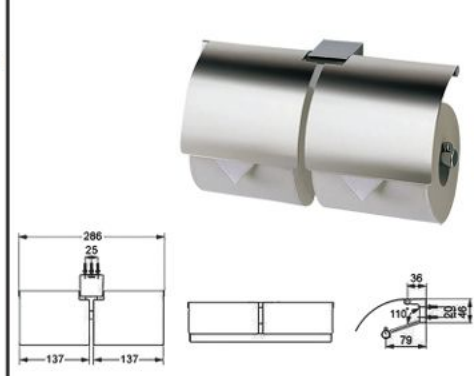

DSP70W

Product Name : Paper Holder
Material : Brass
Size : 285W X 79D X 46H mm