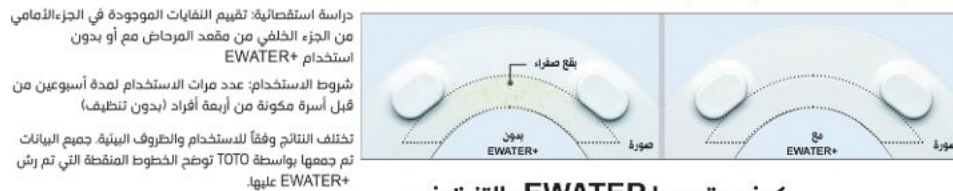

كيف يقوم EWATER+ بالتنظيف

يتم رش EWATER+ تلقائياً كل 8 ساعات من الاستخدام الأخير

يتم تطبيق EWATER+ لغسل العوا ووعاء المراض وإزالة النفايات

نظراً لأن النفايات أقل قدرة على الالتصاق بالسطح المبلل فمن السهل غسلها

يتم رش PREMIST ناعم من الماء العادي داخل المراض