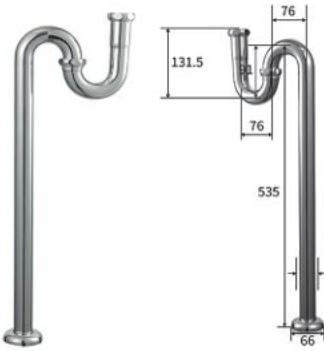

DL501SR S-TRAP