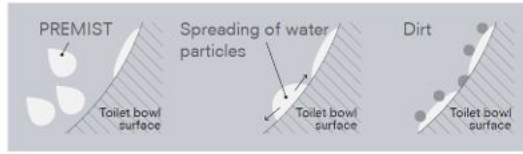

## تصريف كالأعصار

هو عبارة عن فتحتين في الجزء العلوي الداخلي من المراحيض تولد قوة دفع قوية تؤدي الي تنظيف بقوة دفع عاليه تغطي كافة اجزاء المراحيض بأقل كمية من الماء ويعمل تلقائياً بعد كل استخدام وكذلك يعمل يدوياً في حالة انقطاع التيار الكهربائي عن طريق ضغطه داخلية.

## سطح ناعم

طبقة صقل خاصة تطبق قبل عملية حرق السيراميك وتعالج كلياً مع السيراميك في عملية الحرق وينتج عنه سطح فائق النعومة ويمنع تراكم الأوساخ . مما يجعل السيراميك يحافظ على لمعانه لفترات زمنية طويلة . و يساعد على سهولة التنظيف واستهلاك أقل من مواد التنظيف

## رش ذاتي

هو نظام رش رذاذ الماء أوتوماتيكياً على جسم الكرسي من الداخل قبل وبعد الاستخدام مما يجعل من الصعب التصاق الأوساخ على جسم الكرسي