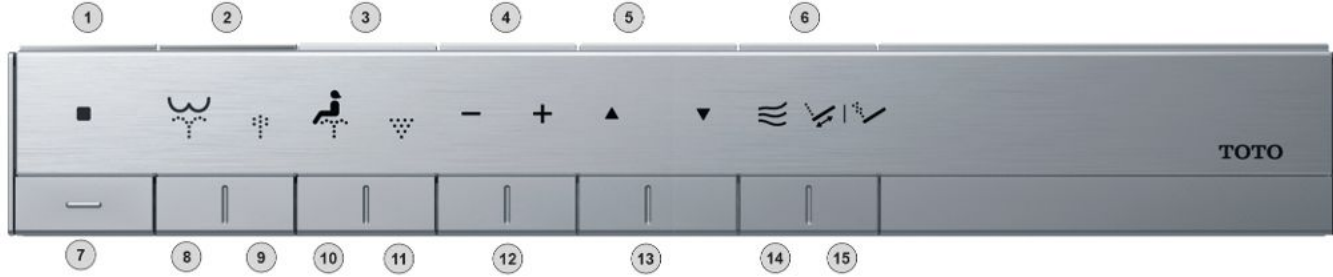

طريقة استخدام وحدة التحكم عن بعد سهلة ومريحة للاستخدام

Easy and Convenient to Use.

reddot winner 2022

NEOREST. LS, WX and AS models