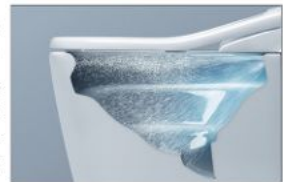

يصل EWATER+ إلى أسفل مقعد المراض

يتم رش EWATER+ في جميع أنحاء وعاء المراض، مع قطرات كبيرة تغطي سطح الوعاء وقطرات صغيرة تحملها تيارات الهواء وتصل إلى القسم الأمامي من الجزء الخلفي من مقعد المراض