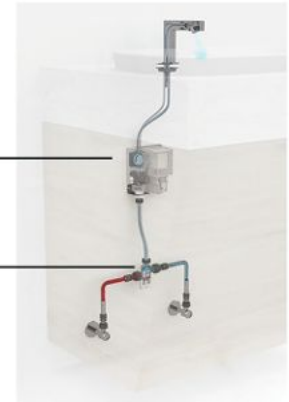

Power Generator

Water turns the power generator's turbine, creating an electrical current .

مولد الطاقة
يدير الماء توربينات مولد الطاقة .
ما يخلق تياراً كهربائياً

SELF POWER
المولد الذاتي للطاقة

Thermostat
التحكم بالحرارة