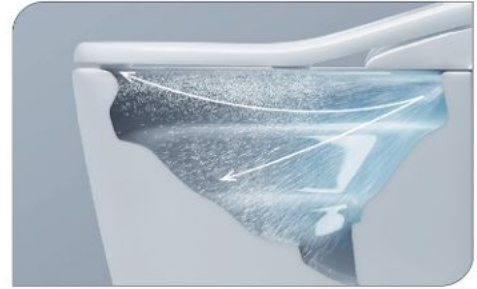

## التقنيات

**PREMIST** رش ذاتي

**CEFIONTECT** سطح ناعم

**RIMLESS** بلا حواف

**EWATER+ FOR BOWL** تنظيف جسم الحوض

**EWATER+ FOR WAND** تنظيف الشطاف الداخلي

**EWATER+ FOR UNDER SEAT** تنظيف أسفل المقعد

**AIR-IN WONDER WAVE** مزج الهواء بالماء