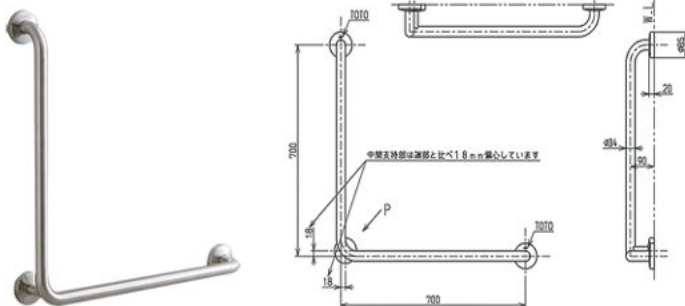

T113BL9 V1

GRAB BAR
700W X 700D X 90H mm