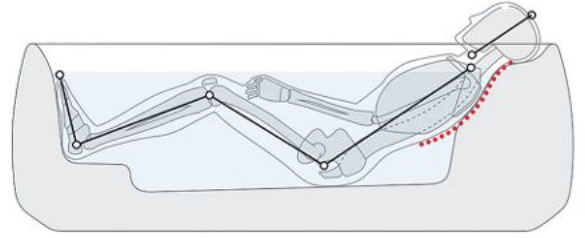

BATH TUB

PJYD2200PWE#GW

Product Name : FLOTATION TUB WITH ZERO DIMENSION
Capacity : 293L
Size : 1050W x 2200D x 780H mm

FEATURES :

1. ZERO DIMENSION gives you comfort, calm and indulgence in a moment of relaxation meditation.
2. Dynamic hydromassage randomly flowing around the target muscles encouraging a deep feeling of relaxation.
3. Variable cushion positions ensure stability and comfort.
4. AIR-JET, volatile streams of air bubbles envelop the body in a soothing sensation.
5. LED lighting creates a dream-like atmosphere in the outdoor surroundings of the aquarium base.

المميزات :

1. تمنحك ميزة ZERO DIMENSION الشعور بالراحة والهدوء والانغماس في لحظة التأمل من الاسترخاء .
2. تدليك مائي ديناميكي يتدفق بشكل عشوائي حول العضلات المستهدفة مما يشجع على الشعور العميق بالاسترخاء
3. أوضاع وسادة متغيرة تضمن الاستقرار والراحة
4. AIR-JET تيارات متقلبة من فقاعات الهواء التي تغلف الجسم بإحساس مهدئ
5. توفر إضاءة LED أجواء تشبه الحلم في المحيط الخارجي لقاعدة الحوض