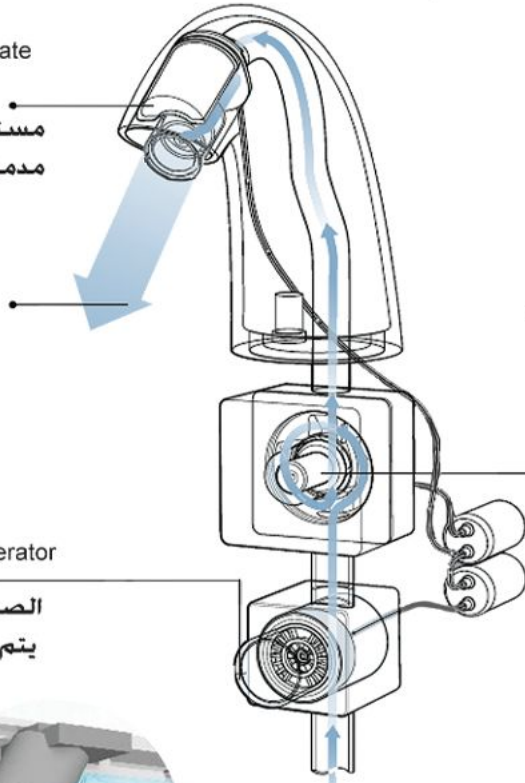

### Solenoid Valve

Activated by electricity from the power generator

الصمام اللولبي  
يتم تشغيله بالكهرباء المولدة من قوة دفع الماء .

Mixing Air with Water  
خلط الهواء بالماء

Air enters thru the cap  
مدخل للهواء من خلال الغطاء