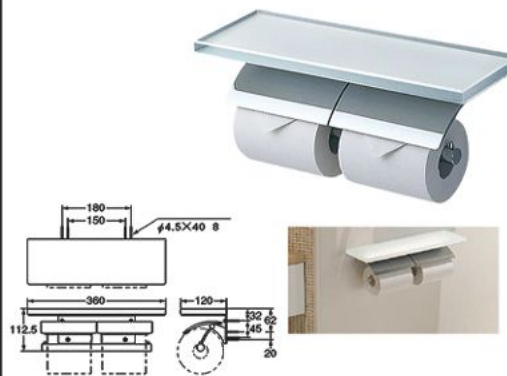

## YH63GWS

Product Name : Roll Holder  
 Material : Glass & Brass  
 Size : 360W X 120D X 113H mm