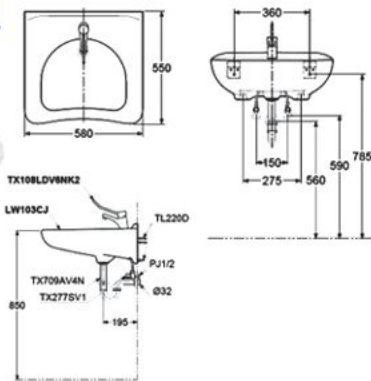

LAVATORIES

LW103CJ+TX709AV4N

Wall Hung Lavatory
580W X 550D X 850H mm