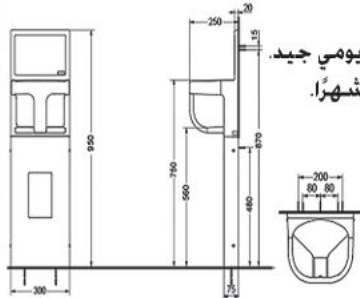

تعليمات السلامة :

- يرجى اتباع دليل التثبيت بدقة لتثبيت المنتج .
- يسمح فقط بالتركيب على أرضية خرسانية .
- لضمان استخدام آمن ، يرجى القيام بعمل فحص يومي جيد .
- كرسي الأطفال مصمم للأطفال من سن 5 إلى 30 شهرًا .
- يمكن أن يجلس بشكل مستقل .

BABY BED

YKA25VC

Using time : W:780×D:560×H:950(mm) / Folding time : W:780×D:135×H:1145(mm)

FEATURES

- > Protection bars are designed in case babies may turn over or stretch legs when sleeping.
- > Fixing waist belt available to protect a fast-asleep baby.
- > The height of the bed is convenient for changing a baby's napkin.

ATTENTION:

- > Please strictly follow the installation manual to install the product. Only installing on a concrete floor allowed.
- > To assure a safe use, please do a good daily checking work
- > The baby bed is designed for babies aged from 1 to 24 months.

المميزات :

- تم تصميم قضبان الحماية في حالة انقلاب الطفل .
- حزام الخصر لحماية الطفل .
- ارتفاع السرير مناسب لتغيير حفاضات الطفل .

معلومات السلامة :

- يرجى اتباع دليل التثبيت بدقة لتثبيت المنتج .
- يسمح فقط بالتركيب على أرضية خرسانية .
- لضمان استخدام آمن ، يرجى القيام بعمل فحص يومي جيد .
- سرير الأطفال مصمم للأطفال من سن 1 إلى 24 شهرًا .