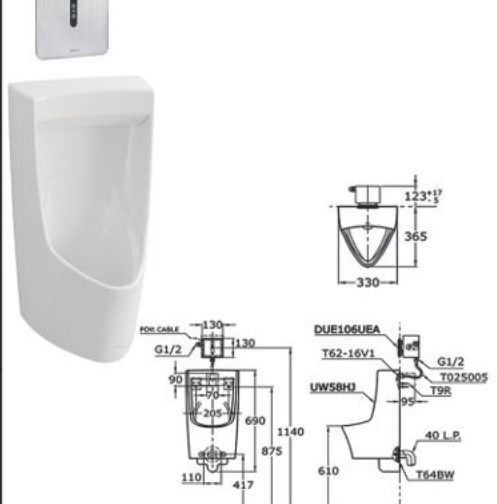

UW58HJW + DUE126UK

Product Name : Wall Hung Urinal - (Back Inlet)
Flush System : Sensor / Flush Volume : 0.8L
Size : 330W X 365D X 690H mm