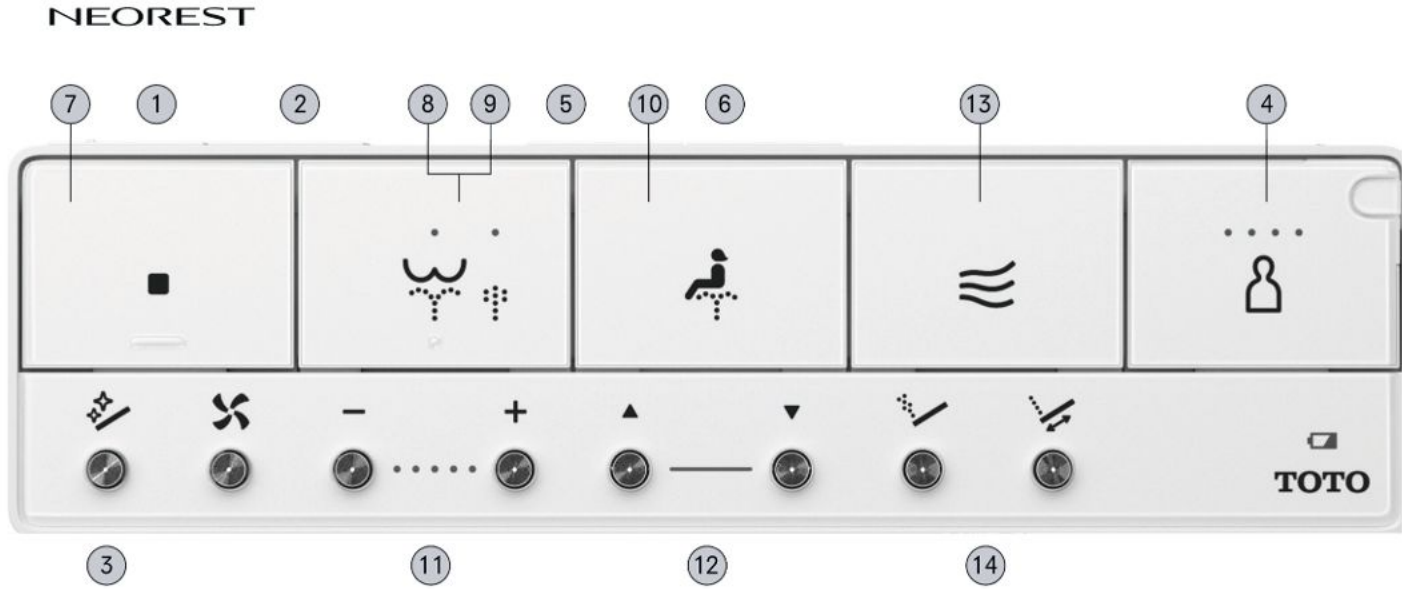

### ستاند وحامل مناديل ولوحة التحكم

YH63SDT1

YH63SDV1BN

Size: 290W x 260D x 830H mm

Color: Brushed Nickel

Chrome

## طريقة استخدام وحدة التحكم عن بعد HOW THE REMOTE CONTROL WORKS

Easy and Convenient to Use.

سهولة ومريحة للاستخدام

1	Full flush	تدفق كامل	1
2	Light flush	تدفق خفيف	2
3	Cleans the wand with "EWATER+"	تنظيف العصا بتقنية EWATER+	3
4	Personal setting lock	قفل الإعداد الشخصي	4
5	Opening and closing the toilet seat	فتح وإغلاق مقعد المراض	5
6	Opening and closing the toilet Lid	فتح وإغلاق غطاء المراض	6
7	Stops operation.	توقف العملية	7
8	Rear Cleansing	التطهير الخلفي	8
9	Soft rear cleansing	تنظيف خلفي ناعم	9
10	Front Cleansing	تنظيف أمامي	10
11	Water Pressure Adjustment from 5 different water pressure levels	تعديل ضغط الماء (خمس مستويات)	11
12	Wand position Adjustment from 5 different wand position levels	تعديل موضع العصا (خمس مستويات)	12
13	Warm air Drying	تجفيف بالهواء الدافئ	13
14	Oscillate Pulsate	تنظيف شامل بالنبضات مع تأرجح عصا التنظيف	14