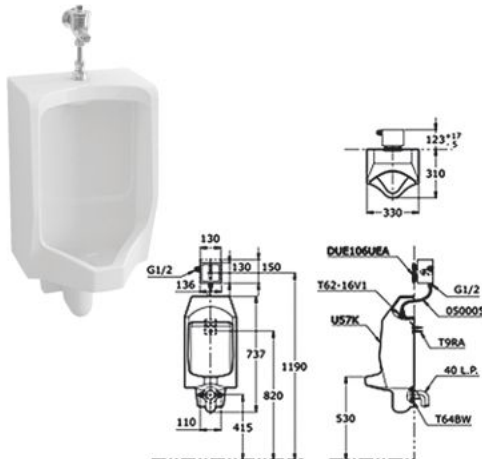

U57

Product Name : Wall Hung Urinal - (Top Inlet)
Flush System : Manual
Flush Volume : 0.8L
Size : 330W X 310D X 605H mm