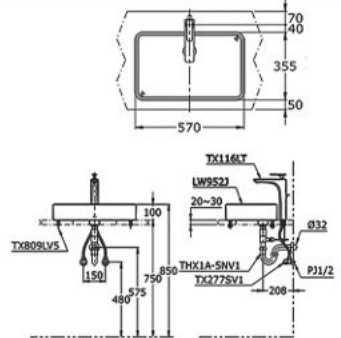

LAVATORIES

LW951CJW TOJA

L4716RE

Matt White # MW   Matt Gray # MGR   Matt Black # MBL

LW952JW TOJA

LW631JW

LW953JW TOJA

LW630JW

L710CTRE

LW819

LW573JW

LW896JW