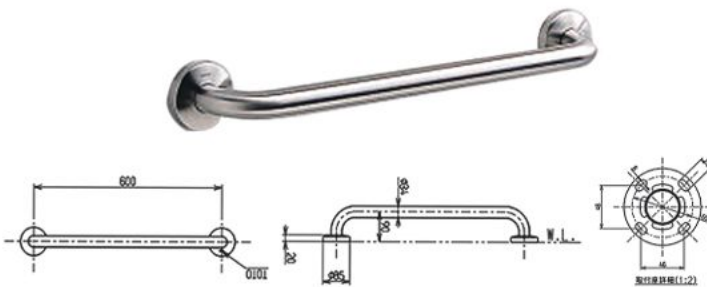

DISABLED TOILET AREA -(MULTIPURPOSE HANDRAIL- S.S) ♿

T113B6 V1

GRAB BAR
90W X 600D X 86H mm