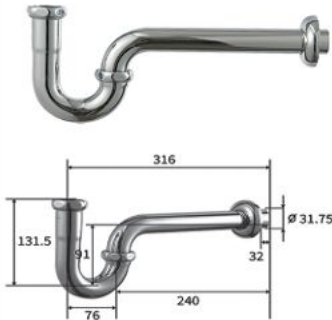

DL501P2S P-TRAP