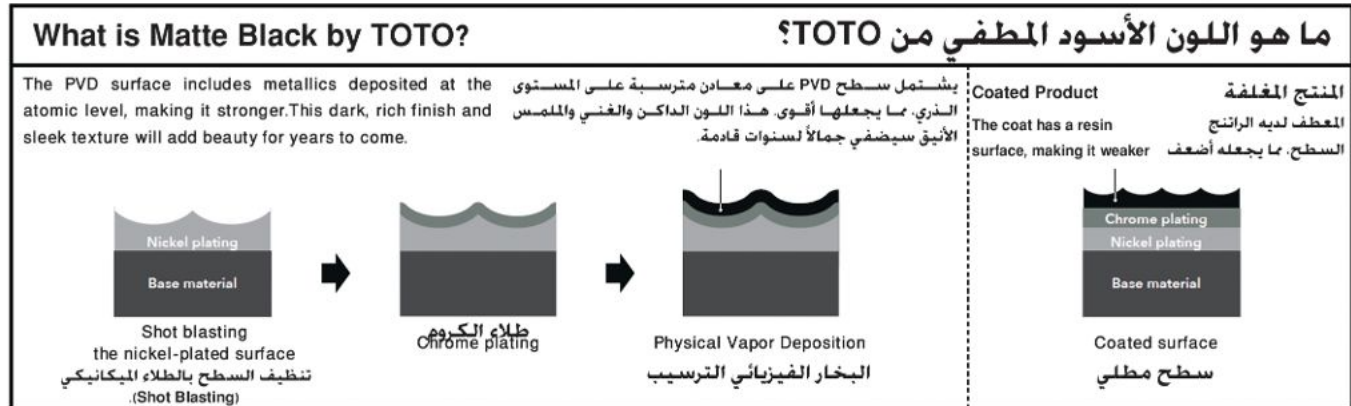

Manufacturing process :

عملية التصنيع :