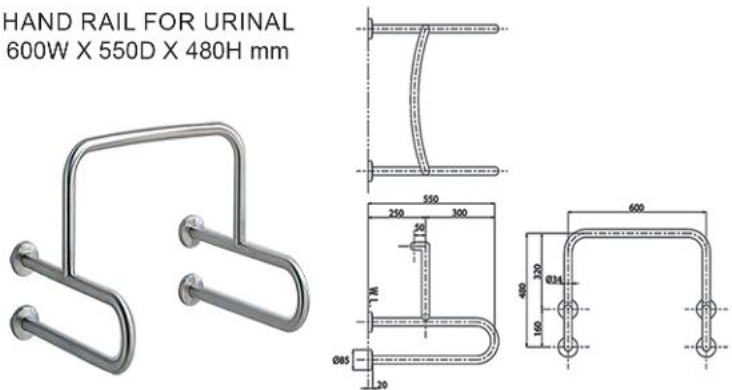

T113BU2 V1

HAND RAIL FOR URINAL
600W X 550D X 480H mm