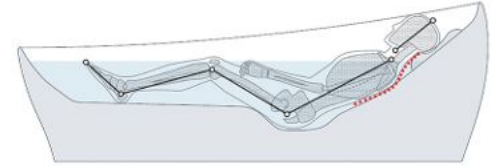

ZERO DIMENSION

The posture of an astronaut resting in space

ZERO DIMENSION bathing brings freedom from gravity, releasing stress on joints and encouraging ultimate relaxation.

The brain in a state of tranquility

Research has shown that the ZERO DIMENSION bathing posture reduces activity in the part of the brain that houses the language function. This is the reason ZERO DIMENSION bathing feels calming and relaxing.

السباحة في الفضاء

الاستحمام مع خاصية ZERO DIMENSION يشعرك بانعدام الجاذبية و التخلص من الضغط على المفاصل والتشنج على الاسترخاء .

العقل في حالة هدوء

أظهرت الأبحاث أن وضعية الاستحمام ذات البعد صفر تقلل من النشاط في جزء من الدماغ الذي يضم وظيفة الاشارات هذا هو السبب في أن الاستحمام بتقنية ZERO DIMENSION يشعرك بالهدوء والاسترخاء.