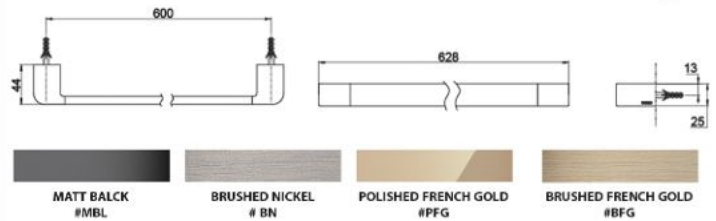

YT902S6C

Towel Bar
Size :
628W X 44D X 25Hmm