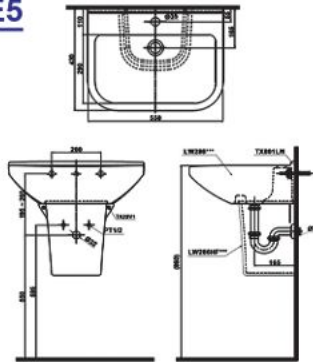

LW286CME5+LW286HFME5

Wall Hung Lavatory
550W X 430D X 860H mm