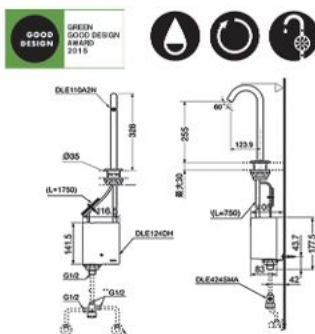

DLE110A1NM Semi-Tall

Auto Faucet (Spout Only)
Flow Rate : 2L/Min
Required Parts : A & B
Spout Opening
Distance : Height : 165mm
Length : 123mm