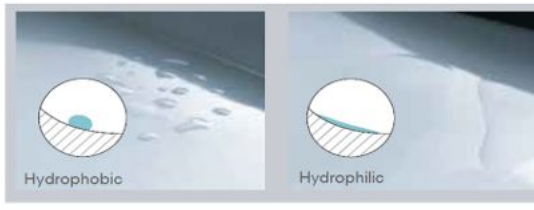

## TORNADO FLUSH

Powerfully ejects a stream of water from a spout near the rear of the toilet bowl, which is where waste accumulate most easily, thoroughly cleansing this area and then washing the entire bowl.

## تصريف كالأعصار

هو عبارة عن فتحتين في الجزء العلوي الداخلي من المراحيض تولد قوة دفع قوية تؤدي الي تنظيف بقوة دفع عاليه تغطي كافة اجزاء المراحيض بأقل كمية من الماء ويعمل تلقائياً بعد كل استخدام وكذلك يعمل يدوياً في حالة انقطاع التيار الكهربائي عن طريق ضغطه داخلية.

## CEFIONTECT

Glass layers are burned onto conventional glaze, making CEFIONTECT an extremely durable material. Hydrophilic describes organisms and materials that attract water. CEFIONTECT is hydrophilic. Water spreads easily over the toilet bowl, so waste particles easily wash away.

## سطح ناعم

طبقة صقل خاصة تطبق قبل عملية حرق السيراميك وتعالج كلياً مع السيراميك في عملية الحرق وينتج عنه سطح فائق النعومة ويمنع تراكم الأوساخ . مما يجعل السيراميك يحافظ على لمعانه لفترات زمنية طويلة . و يساعد على سهولة التنظيف واستهلاك أقل من مواد التنظيف