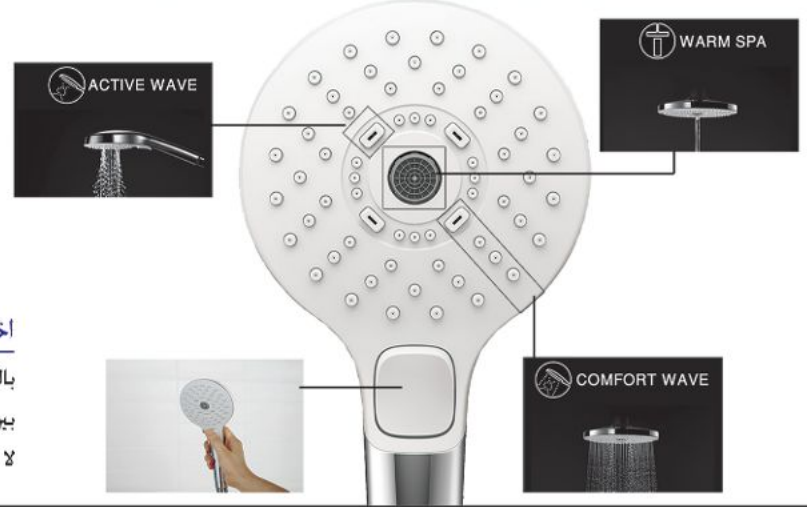

اختر تجربة الاستحمام المثالية الخاصة بك بلمسة مفتاح.

بالنسبة للاستحمام اليدوي . قمنا بتنصيب مفتاح في متناول يدك. يمكنك التبديل بسهولة بين WARM SPA / COMFORT WAVE / ACTIVE WAVE. لا تتردد في الاستمتاع باستحمام مثالي لمزاجك.

Create a pleasant shower experience that is safe for everyone.

TOTO uses a unique structure developed through continuous research to prevent the various risks associated with taking a shower.