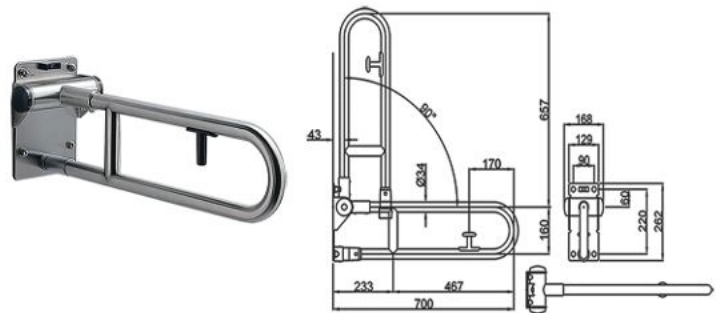

T113HK7 V1

GRAB BAR
160W X 700D X 262H mm