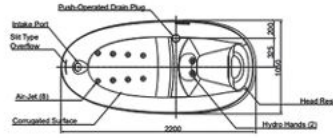

BATH TUB

PJYD2200PWE#GW

Product Name : FLOTATION TUB WITH ZERO DIMENSION
Capacity : 293L
Size : 1050W x 2200D x 780H mm

FEATURES :

1. ZERO DIMENSION gives you comfort, calm and indulgence in a moment of relaxation meditation.
2. Dynamic hydromassage randomly flowing around the target muscles encouraging a deep feeling of relaxation.
3. Variable cushion positions ensure stability and comfort.
4. AIR-JET, volatile streams of air bubbles envelop the body in a soothing sensation.
5. LED lighting creates a dream-like atmosphere in the outdoor surroundings of the aquarium base.

المميزات :

1. تمنحك ميزة ZERO DIMENSION الشعور بالراحة والهدوء والانغماس في لحظة التأمل من الاسترخاء .
2. تدليك مائي ديناميكي يتدفق بشكل عشوائي حول العضلات المستهدفة مما يشجع على الشعور العميق بالاسترخاء
3. أوضاع وسادة متغيرة تضمن الاستقرار والراحة
4. AIR-JET تيارات متقلبة من فقاعات الهواء التي تغلف الجسم بإحساس مهدئ
5. توفر إضاءة LED أجواء تشبه الحلم في المحيط الخارجي لقاعدة الحوض