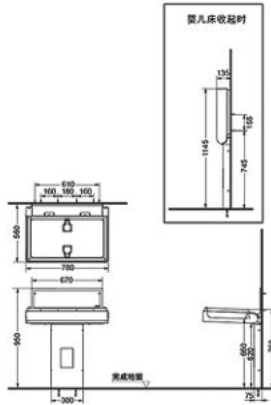

BABY CHAIR

YKA15VC

Size : 300W X 250D X 950H (mm)

FEATURES

- > The fixed seat is designed as a fully surrounded one so that babies can get seated comfortably.
- > Smooth surface is easy to clean.

ATTENTION:

- > Please strictly follow the installation manual to install the product.
- > Only installing on a concrete floor allowed.
- > To assure a safe use, please do a good daily checking work.
- > The baby chair is designed for babies aged from 5 to 30 months who can get seated independently.

المميزات

- المقعد الثابت مصمم بشكل مريح لجلوس الأطفال.
- سطح أملس سهل التنظيف.

تعليمات السلامة :

- يرجى اتباع دليل التثبيت بدقة لتثبيت المنتج .
- يسمح فقط بالتركيب على أرضية خرسانية .
- لضمان استخدام آمن ، يرجى القيام بعمل فحص يومي جيد .
- كرسي الأطفال مصمم للأطفال من سن 5 إلى 30 شهرًا .
- يمكن أن يجلس بشكل مستقل .

BABY BED

YKA25VC

Using time : W:780×D:560×H:950(mm) / Folding time : W:780×D:135×H:1145(mm)

FEATURES

- > Protection bars are designed in case babies may turn over or stretch legs when sleeping.
- > Fixing waist belt available to protect a fast-asleep baby.
- > The height of the bed is convenient for changing a baby's napkin.

ATTENTION:

- > Please strictly follow the installation manual to install the product. Only installing on a concrete floor allowed.
- > To assure a safe use, please do a good daily checking work
- > The baby bed is designed for babies aged from 1 to 24 months.

المميزات :

- تم تصميم قضبان الحماية في حالة انقلاب الطفل .
- حزام الخصر لحماية الطفل .
- ارتفاع السرير مناسب لتغيير حفاضات الطفل .

معلومات السلامة :

- يرجى اتباع دليل التثبيت بدقة لتثبيت المنتج .
- يسمح فقط بالتركيب على أرضية خرسانية .
- لضمان استخدام آمن ، يرجى القيام بعمل فحص يومي جيد .
- سرير الأطفال مصمم للأطفال من سن 1 إلى 24 شهرًا .