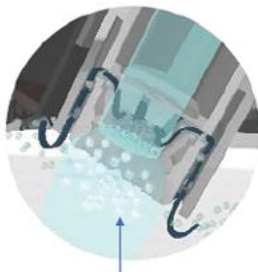

Located inside the unit is the second technology, a **Generator** that harnesses the energy from water flowing through the tap to make the micro-sensor energy-self-sufficient.

يتضمن **SELFPOWER** تقنيتين للمرافق العامة. يعملون معاً لضمان الأداء الأمثل لتوفير الطاقة والمياه.

أولاً جهاز الاستشعار:

هو جهاز استشعار دقيق تلقائي - أحد أصغر أجهزة الاستشعار في العالم - يتم وضعه على طرف الفوهة. فالمستشعر الدقيق يقلل من كمية المياه المستخدمة.

ثانياً المولد الذاتي:

يوجد داخل الوحدة تقنية أخرى وهي مولد يستخدم الطاقة من المياه المتدفقة عبر الصنبور لجعل المستشعر الدقيق ذاتي الاكتفاء.

المميزات

Features

- A faster, more convenient experience for users .
- Hands-free means superior hygiene .
- Self-generated power saves electricity .
- Aerated flow is water-efficient .
- Sensor ensures that the tap is never left running .

- تجربة أسرع وأكثر ملاءمة للمستخدمين.
- عدم استخدام اليدين يعني نظافة فائقة.
- الطاقة المولدة ذاتياً توفر الكهرباء.
- التدفق الهوائي فعال في توفير المياه.
- يضمن المستشعر عدم ترك الصنبور قيد التشغيل.

Micro Sensor

Integrated into the tip of the spout for accurate movement sensing.

مدمج في طرف الفوهة لاستشعار دقيق للحركة

Aerated Water

Reduces water consumption by 50%

مياه مضغوطة بالهواء
يقلل من استهلاك المياه بنسبة 50%

Solenoid Valve

Activated by electricity from the power generator

الصمام اللولبي
يتم تشغيله بالكهرباء المولدة من قوة دفع الماء .

Mixing Air with Water
خلط الهواء بالماء