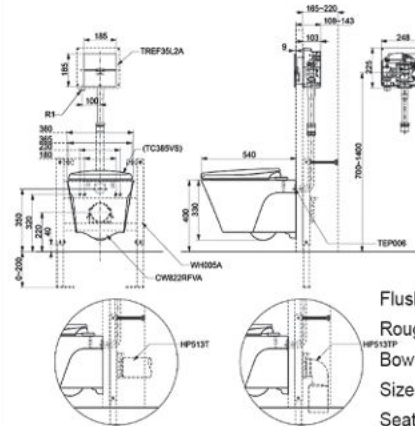

CW822RFVA AUTOMATIC